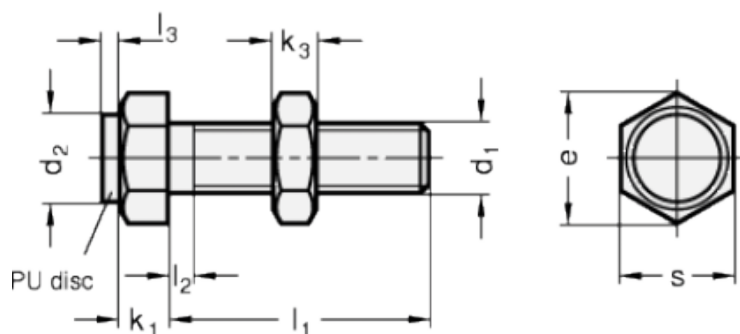

Varenummer: 20251M860AK
 Beskrivelse: E+G Anslagsbolt GN 251-M8-60-AK
 med møtrik

Mål

Type AK

Type BK

Mounting block GN 412.1

d	= M8	s = 13
e	= 15	
K	= -	
k1	= 5.5	
k2	= 6.5	
l1	= 60	
l2 max.	= 3.7	
l3	= -	