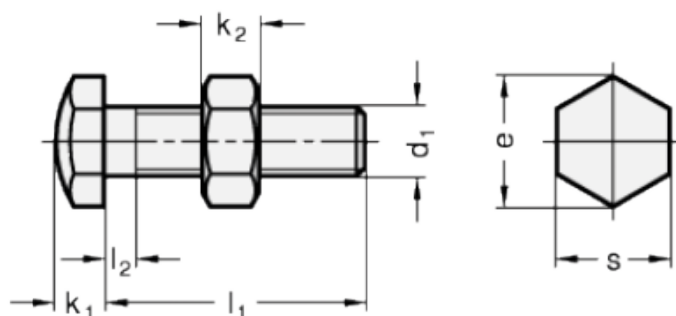

Varenummer: 20251M860AK
 Beskrivelse: E+G Anslagsbolt GN 251-M8-60-AK
 med møtrik

Mål

Type AK

Type BK

Mounting block GN 412.1

d	= M8	s = 13
e	= 15	
K	= -	
k1	= 5.5	
k2	= 6.5	
l1	= 60	
l2 max.	= 3.7	
l3	= -	